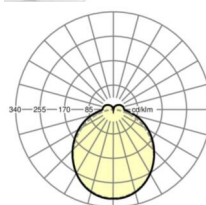

электротехника

Балласт	Электронный драйвер (1 штука)
Мощность системы	53W
сетевое напряжение	230V/50Hz
класс энергосбережения/Источник света	C

Оптика

Оснастка	LED, цветопередача/оттенок света CRI ≥ 80 / 4000K
Допуск для координаты цветности (MacAdam)	3SDCM
Номинальный световой поток	8739lm
Срок службы LED	50000h L80/B10 (Tq 35°C)
светоотдача светильников	166lm/W
Угол излучения	115° (C0) / 110° (C90)
UGR поп./вдоль	27.0 / 26.4

Механика

цвет корпуса	белый стандартный для электротехники RAL 9016
размеры (LxWxH/DxH)	1531mm x 55mm x 37mm
вес (нетто)	1.9kg
Вид монтажа	сборка трековых систем, световая структура

DEEP-LINK

<https://www.regiolux.de/ru/article/19472004050>

Ссылка	LED 9000lm 840
ηLB	100 %
Φ ↓/↑	90 % / 10 %
UGR поп./вдоль	27.0 / 26.4

размеры

L	1531 mm	Длина
B	55 mm	Ширина
H	37 mm	Высота